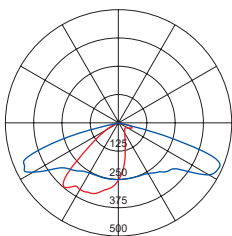

Optik AA

Optik AB

Optik AB

Optik AC

LEISTUNGSTABELLE

Gehäuse	Optik	Watt	Lumen
REVØ² Smiley / CL Abmessungen: Ø 600 x 400 mm Mastanbindung: Ø 60 mm Empf. Montagehöhe: 4 m	AA	12	1400
	AA	16	1850
	AA	19	2200
	AA	22	2500
	AB	12	1400
	AB	16	1850
	AB	19	2200
	AB	22	2500
	AC	12	1400
	AC	16	1850
	AC	19	2200
	AC	22	2500