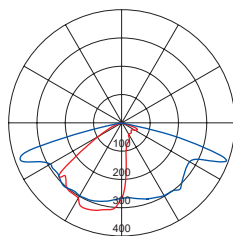

Optik AA

Optik AB

Optik AB

Optik AC

LEISTUNGSTABELLE

Gehäuse	Optik	Watt	Lumen
REVØ² Smiley / CL Abmessungen: Ø 600 x 400 mm Mastanbindung: Ø 60 mm Empf. Montagehöhe: 4 m	AA	12	1400
	AA	16	1850
	AA	19	2200
	AA	22	2500
	AB	12	1400
	AB	16	1850
	AB	19	2200
	AB	22	2500
	AC	12	1400
	AC	16	1850
	AC	19	2200
	AC	22	2500