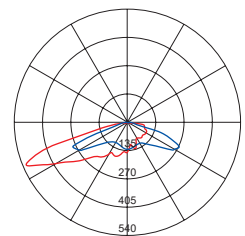

Optik AA

Optik AB

Optik AB

Optik AC

LEISTUNGSTABELLE

Gehäuse	Optik	Watt	Lumen
REVØ² Smiley / CL Abmessungen: Ø 600 x 400 mm Mastanbindung: Ø 60 mm Empf. Montagehöhe: 4 m	AA	12	1400
	AA	16	1850
	AA	19	2200
	AA	22	2500
	AB	12	1400
	AB	16	1850
	AB	19	2200
	AB	22	2500
	AC	12	1400
	AC	16	1850
	AC	19	2200
	AC	22	2500