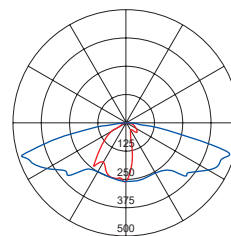

Wohnstraßen, Fahrrad- und Gehwege,
Parkanlagen, Parkplätze etc.

SPEZIFIKATIONEN

Lichtleistung	1200 - 3000 Lumen
Anschlussleistung	11 - 25 Watt
Spannung / Hertz	100-250 V / 50-60 Hz
Überspannungsschutz	10 kA
Leistungsfaktor	> 0,95
Lichtfarbe	4000 Kelvin (andere optional)
Farbwiedergabe	CRI > 80
Umgebungstemperatur	-30°C / +50°C
Optiken	Asymmetrisch direkt (Diffusor optional)
Lichtquelle	LED 12 x Luxeon „Rebel M“
Treiber	Philips Xitanium 40W, inkl. Softstart, Dynamidimer Lite, AOC und CLO
Material der Abdeckung	Schlagfest (nach EN62262), UV-stabilisierte Polycarbonate (PC), Standard in RAL9005 schwarz/andere Farben auf Anfrage möglich)
Material der optischen Abdeckung	Schlagfest (nach EN62262), UV-stabilisierte, transparentes und lichtdurchlässiges Polycarbonat (PC)
Zertifikate	ENEC05/KEMA, Zertifikatnr.: 2085096.01
Schutzart	IP65
Stoßfestigkeit	IK10
Lebensdauer	bis zu 100.000 Stunden
Garantie	5 Jahre
Lieferung	Standardmäßig inkl. Verbindungskabel (VMVL 5 x 0,75mm/ weitere auf Anfrage) Kabellänge: Masthöhe + 1 m
Optional	Andere Gehäusefarben Höhere Leistung Leuchte auf Wunsch ohne Treiber, damit sie in einem DC-Netzwerk eingesetzt werden kann Diffuser (montiert über den LEDs) Milchig-transparente Optische Abdeckung

Optik AA

Optik AB

Optik AB

Optik AC

LEISTUNGSTABELLE

Gehäuse	Optik	Watt	Lumen
REVØ² Smiley / CL Abmessungen: Ø 600 x 400 mm Mastanbindung: Ø 60 mm Empf. Montagehöhe: 4 m	AA	12	1400
	AA	16	1850
	AA	19	2200
	AA	22	2500
	AB	12	1400
	AB	16	1850
	AB	19	2200
	AB	22	2500
	AC	12	1400
	AC	16	1850
	AC	19	2200
	AC	22	2500